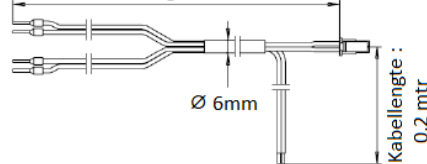

VNZ80267

Kabellengte : 2 mtr