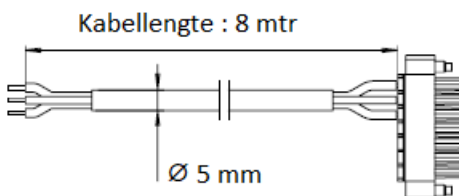

VNZ80029A

Aansluitkabel tussen
externe besturing of voeding → motor