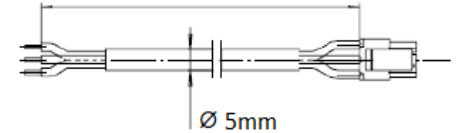

Verbindingskabel tussen externe besturing/voeding → contactvlak

Kabellengte : 4 mtr

VNZ80148A

Kabellengte 9,3 mtr

VNZ80185

Kabellengte : 8 mtr

VNZ80063A

Verbindingskabel tussen stroomvoorziening → contactvlak met besturingskabel voor externe toegangscontrole of intercomsysteem

Verbindingskabel tussen stroomvoorziening → besturing met 12V/DC-verdeler voor externe toegangscontrole of intercomsysteem

Verbindingskabel tussen stroomvoorziening → contactvlak

Kabellengte : 5 mtr

Kabellengte : 1 mtr