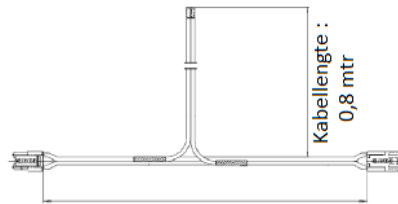

Verbindingskabel tussen externe besturing/voeding → contactvlak

Kabellengte : 4 mtr

VNZ80148A

Kabellengte 9,3 mtr

VNZ80185

Kabellengte : 8 mtr

VNZ80063A

Verbindingskabel tussen stroomvoorziening → contactvlak met besturingskabel voor externe toegangscontrole of intercomsysteem

Verbindingskabel tussen stroomvoorziening → besturing met 12V/DC-verdeler voor externe toegangscontrole of intercomsysteem

Verbindingskabel tussen stroomvoorziening → contactvlak

Kabellengte : 5 mtr

Kabellengte : 1 mtr

VNZ80118B

Kabellengte : 0,2 mtr

VNZ80172

Kabellengte : 1 mtr

VNZ80219

Verbindingskabel tussen inbouwbesturing → DIN-Railvoeding

Verbindingskabel tussen trafo 12V/24V (VNZT0791) → GEZE deur automaat ECTURN Inside met openingspulslijn voor controle