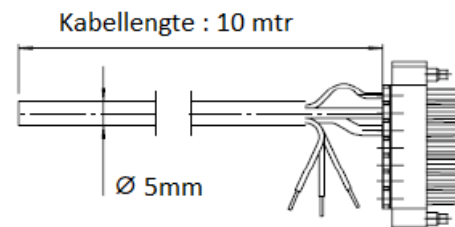

VNZ80131A

Aansluitkabel tussen
externe besturing of voeding → motor