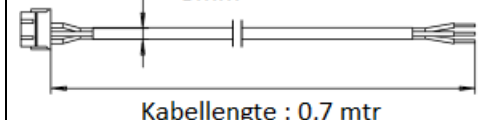

Plug-in verbindingskabel bij gebruik van autosafe 834PK en 836PK

Kabellengte : 8 mtr

VNZ80267

Kabellengte : 2 mtr

VNZ80258

Ø 3mm

Kabellengte : 0,7 mtr

VNZ80266