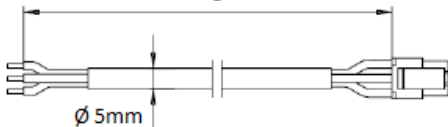

VNZ80219

Verbindingskabel tussen inbouwbesturing → DIN-Railvoeding

Verbindingskabel tussen trafo 12V/24V (VNZT0791) → GEZE deur automaat ECTURN Inside met openingspulslijn voor controle

Plug-in verbindingskabel bij gebruik van autosafe 834PK en 836PK

Kabellengte : 8 mtr