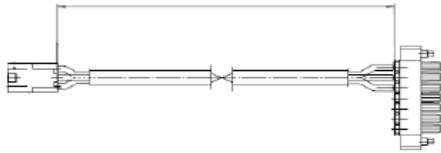

Aansluitkabel tussen motor → verbindingskabel
VNZ80063A

Aansluitkabel voor motorstekker en verbindingskabel voor hoofdslotkast
Plug in verbindingskabel bij gebruik van autosafe 833PK, 834PK, 835PK of 836PK

Verbindingskabel tussen externe besturing/voeding → contactvlak

Kabellengte : 4 mtr