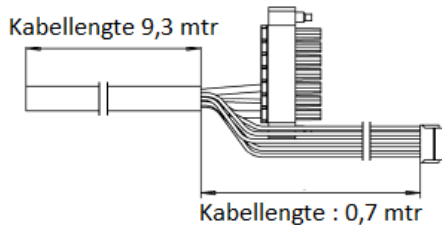

FUHR

Aansluitkabel tussen motor → verbindingskabel
VNZ80063A

Aansluitkabel voor motorstekker en verbindingskabel voor hoofdslotkast
Plug in verbindingskabel bij gebruik van autosafe 833PK, 834PK, 835PK of 836PK

Verbindingskabel tussen externe besturing/voeding → contactvlak

Kabellengte : 4 mtr

VNZ80148A

Kabellengte 9,3 mtr

VNZ80185

Kabellengte : 8 mtr

VNZ80063A

Verbindingskabel tussen stroomvoorziening → contactvlak met besturingskabel voor externe toegangscontrole of intercomsysteem