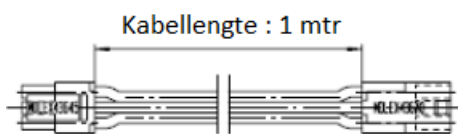

Product informatie

Kabel overzicht

Omschrijving

Het FUHR kabeloverzicht helpt u bij het kiezen van de juiste kabel voor de juiste toepassing. Voor het juiste gebruik van een kabel kunt u het beste de handleiding raadplegen of contact opnemen met een FUHR medewerker.

Toepasbaarheid

Geschikt voor alle varianten van de autotronic 834, 836 en multitronic 881(GL).

Verlengkabel tussen
Contactvlak → besturing