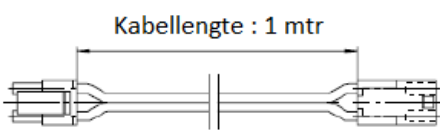

VNZ80028

Verlengkabel tussen
Inbouwtrafo → besturing