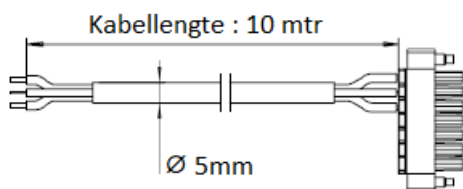

VNZ80216

Aansluitkabel tussen
externe besturing of voeding → motor