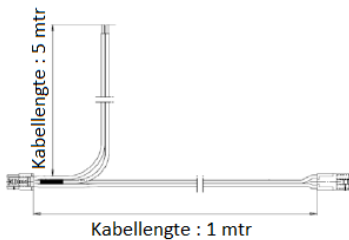

Verbindingskabel tussen externe besturing/voeding → contactvlak

Kabellengte : 4 mtr

VNZ80148A

Kabellengte 9,3 mtr

VNZ80185

Kabellengte : 8 mtr

VNZ80063A

Verbindingskabel tussen stroomvoorziening → contactvlak met besturingskabel voor externe toegangscontrole of intercomsysteem

Verbindingskabel tussen stroomvoorziening → besturing met 12V/DC-verdeler voor externe toegangscontrole of intercomsysteem

Verbindingskabel tussen stroomvoorziening → contactvlak

Kabellengte : 5 mtr

Kabellengte : 1 mtr