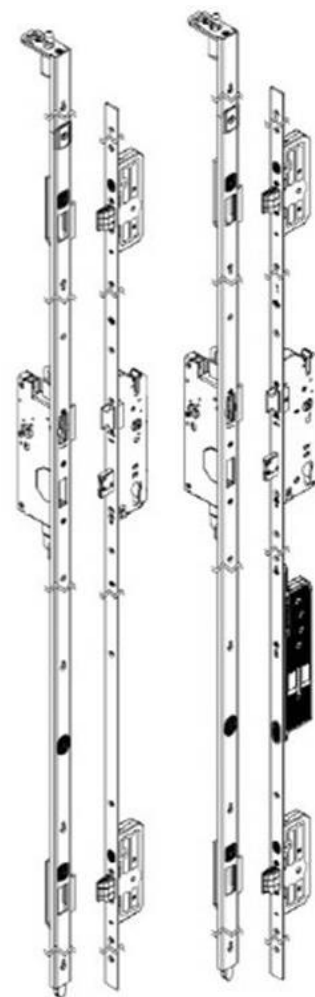

Vergrendelen

De 833P(K) en 834P(K) vergrendelen automatisch compleet waardoor het krom-trekken van de deur wordt voorkomen en de deur veilig wordt vergrendeld. Pas bij het sluiten van de passieve deur laat het stolp- / schakelslot de vergrendelingen van de stangen automatisch uitgaan.

Opmerkingen

Deze specifieke oplossingen voldoen aan de norm EN179 en EN1125 en is uitsluitend te gebruiken met de 833P(K) en 834P(K). De oplossing is voorzien van schakelslot en automatisch blokkerende stangen voor de stolpdeur. Geschikt voor panieknorm B of E en hierbij is geen vrijloopcilinder nodig. Optioneel verkrijgbaar voor functie E is een gestuurde schootblokkering. Wanneer u terugmeldingscontacten op uw systeem wil hebben die aangesloten kunnen worden op een inbraak- of gebouwbeheersysteem kunt u kiezen voor het slot 833PK of 834PK (functie E)

Uitvoeringen

Als u meer informatie wil over de sloten 833P(K) of 834P(K) kunt u kijken op onze website. Voor meer informatie over de anti paniek oplossingen kunt u het beste contact met ons opnemen via de contact gegevens onderaan dit blad.

FUHR