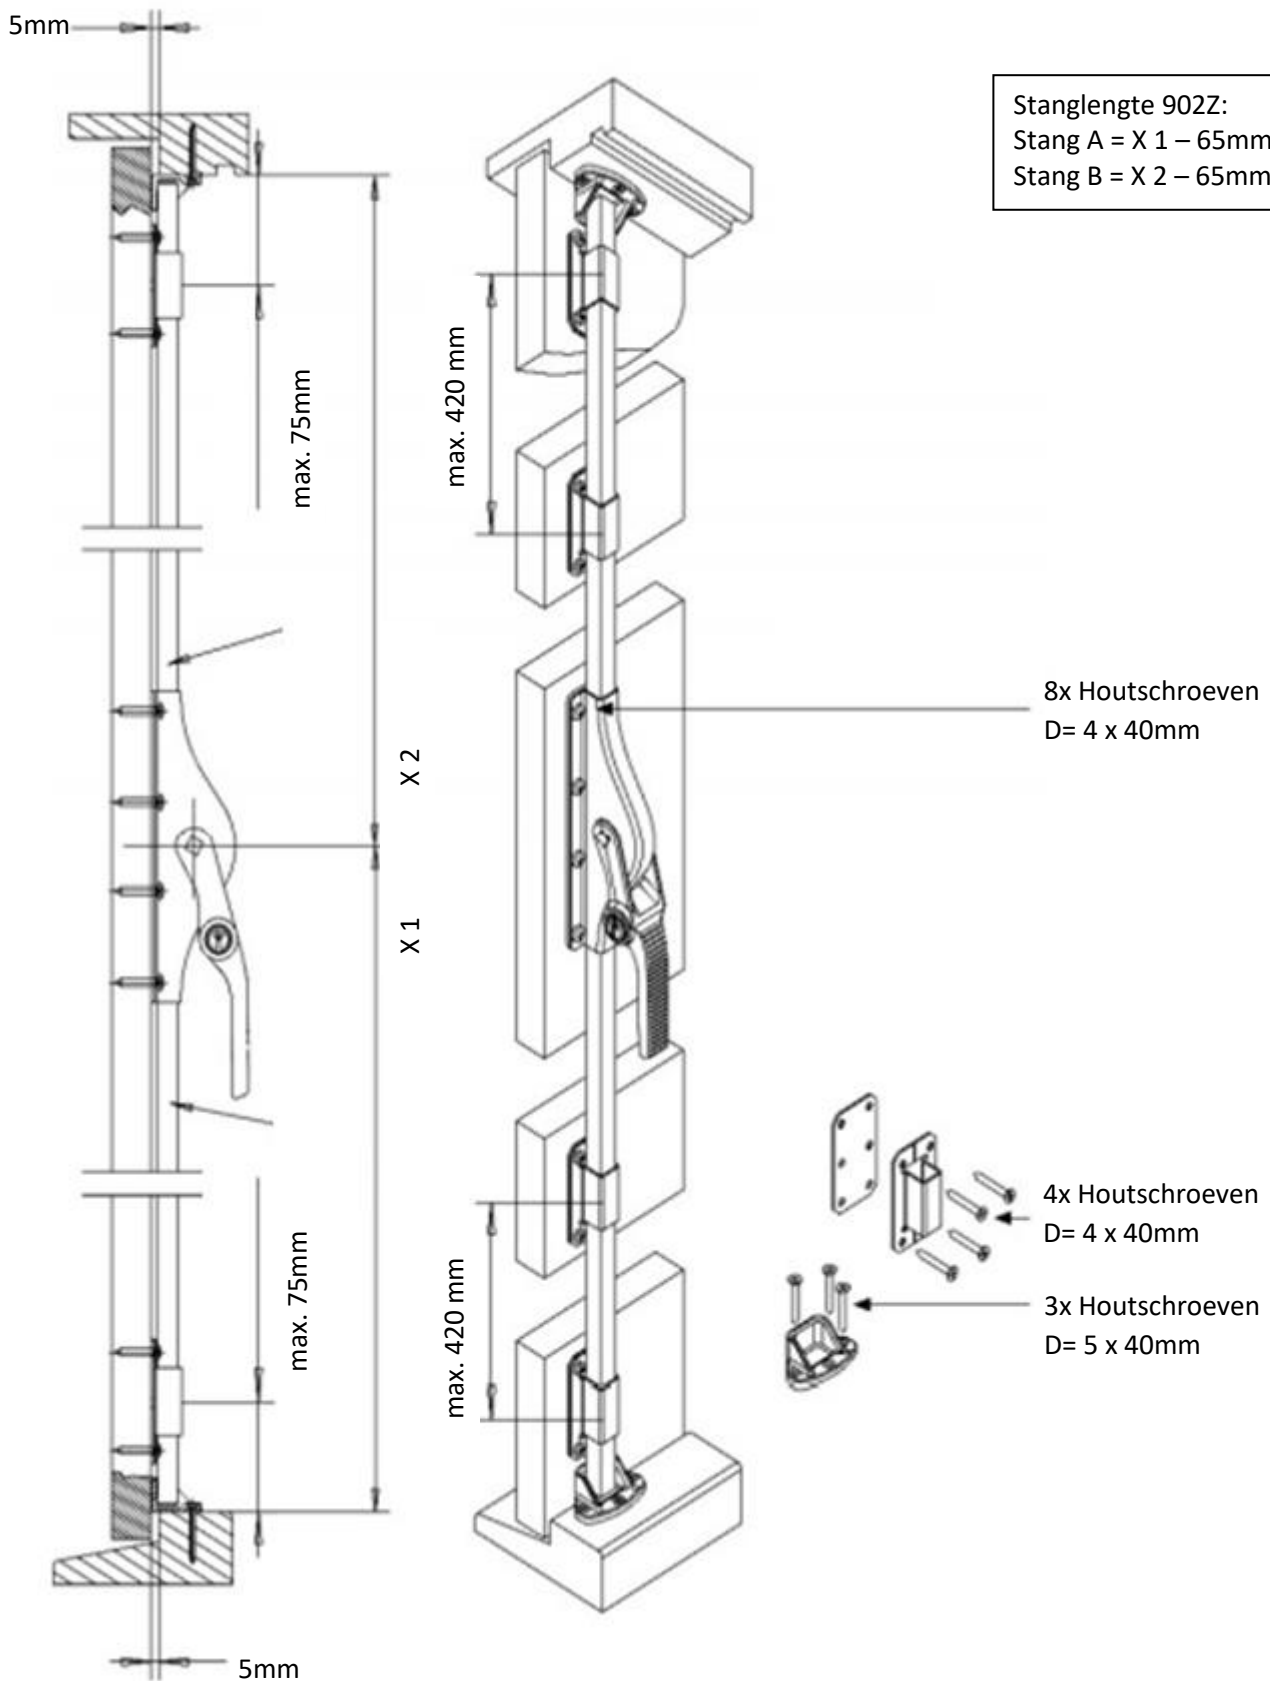

Opmerkingen

De robuuste stangconstructie van 13mm dik zorgt voor een veilige vergrendeling van de passieve deur. Ideaal voor deuren van maximaal 1250mm breed en 2400mm hoog.

Uitvoeringen

Artikelomschrijving

Afsluitbare espagnolet 902Z SKG** set

Vierkantstang 13x13x2000mm verzinkt met 2 aansluitingen

Vierkantstang 13x13x2250mm verzinkt met 2 aansluitingen

Vierkantstang 13x13x2500mm verzinkt met 2 aansluitingen

Artikelnummer

VTT902Z13VSKG

VQV13V20

VQV13V22

VQV13V25

Let op: de set bestaat uit een afsluitbare espagnolet, stanggeleiders, onderlegplaten en sluitplaten.

FUHR

Aanvullende informatie