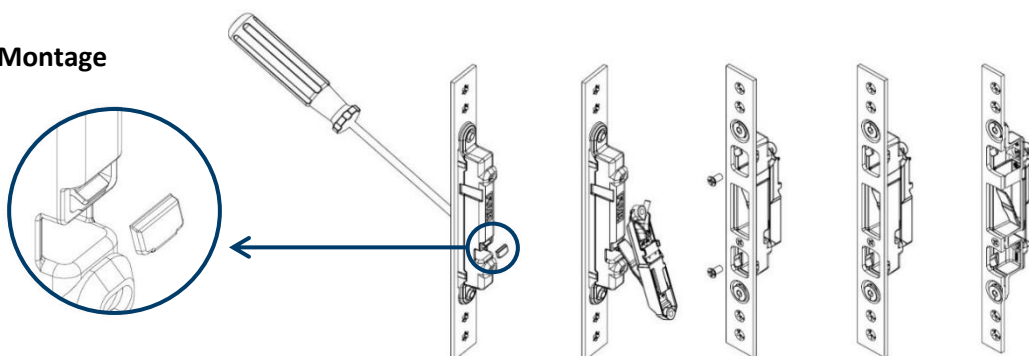

Product informatie

SCAN ME

Schootsignalering voor type 4/11

Omschrijving

In het teken van het vernieuwen en verder ontwikkelen van ons productportfolio is een nieuwe schoot signalering ontwikkeld. Deze schoot signalering kan toegepast worden in alle FUHR sluitlijsten en sluitplaten type 4/11. Dit dient als een extra beveiliging voor de vergrendeling, bijvoorbeeld: bij integratie in een alarminstallatie of bij een gebouwbeheersysteem.

Technische details

- Te gebruiken bij alle FUHR sluitlijsten en sluitplaten type 4/11
- VdS-erkenning klasse C.
- Met micro schakelaar, beschermd tegen stof en spatwater.
- Met 10m kabel.
- Geen speciale frezingen nodig.
- Eenvoudige montage.

Montage

Artikel Nr.	EAN Code	Beschrijving
RFZ126007	4033449353846	Schoot signalering voor type 4/11- sluitplaten en sluitlijsten, met micro schakelaar en 10m kabel, VdS-erkenning klasse C.

FUHR